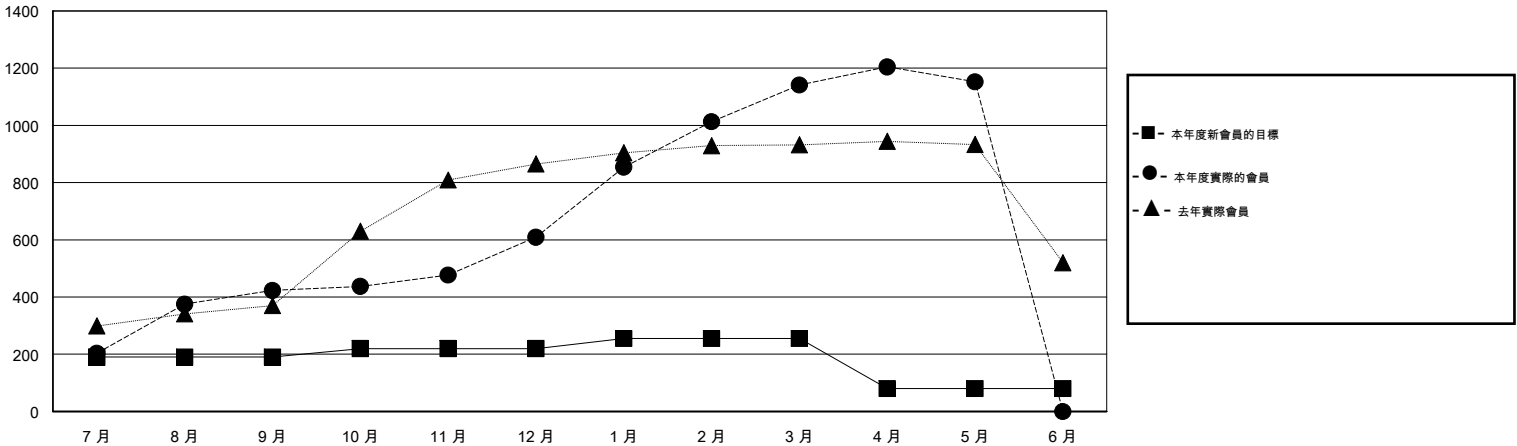

MONTHLY MEMBERSHIP PROGRESS REPORT

District 300 G2

Results as of: 5/31/2014

GMT: PEI-JEN CHEN

地點 REP OF CHINA

GMT憲章區 5

分會				
成果 2013-2014				
季	新分會目標	實際新會	實際取消的分會	實際淨增/減
7月/8月/9月	0	1	0	1
10月/11月/12月	1	6	0	6
1月/2月/3月	1	14	0	14
4月/5月/6月	0	1	0	1

位會員@每位須繳				
成果 2013-2014				
季	新會員目標	實際添加會員總數	實際退會會員	實際淨增/減
7月/8月/9月	190	505	82	423
10月/11月/12月	30	242	56	186
1月/2月/3月	35	556	24	532
4月/5月/6月	-175	73	62	11

目標與實際新會累積

目標和實際會員累積

已取消的分會: 0

110 CLUBS OF 126 增添1位或以上的新會員