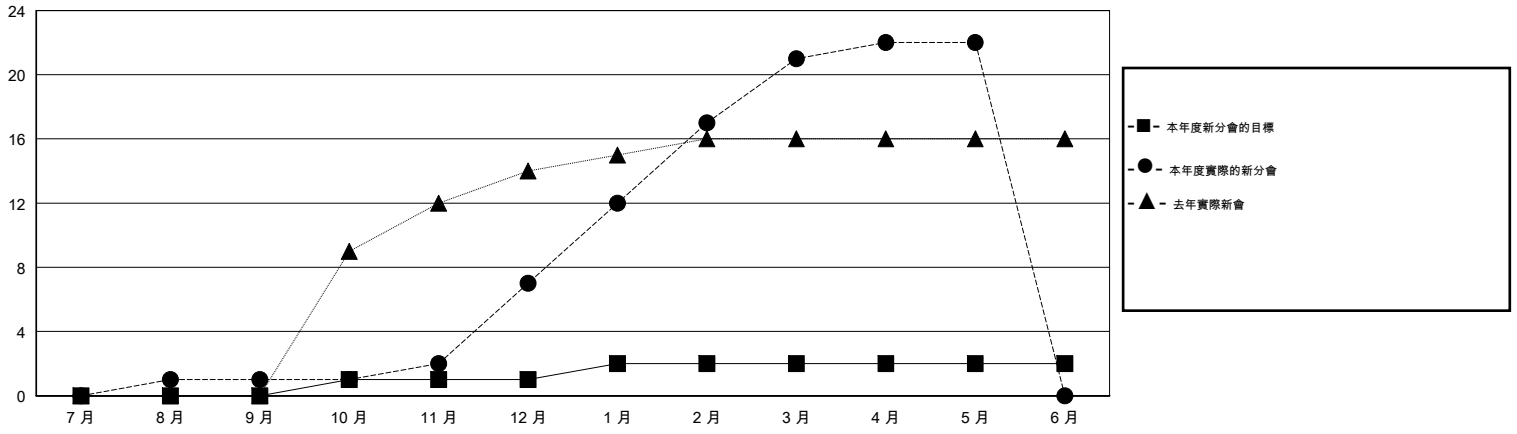

MONTHLY MEMBERSHIP PROGRESS REPORT

District 300 G2

Results as of: 5/31/2014

GMT: PEI-JEN CHEN

地點 REP OF CHINA

GMT憲章區 5

分會				
成果 2013-2014				
季	新分會目標	實際新會	實際取消的分會	實際淨增/減
7月/8月/9月	0	1	0	1
10月/11月/12月	1	6	0	6
1月/2月/3月	1	14	0	14
4月/5月/6月	0	1	0	1

位會員@每位須繳				
成果 2013-2014				
季	新會員目標	實際添加會員總數	實際退會會員	實際淨增/減
7月/8月/9月	190	505	82	423
10月/11月/12月	30	242	56	186
1月/2月/3月	35	556	24	532
4月/5月/6月	-175	73	62	11

目標與實際新會累積

目標和實際會員累積

已取消的分會: 0

110 CLUBS OF 126 增添1位或以上的新會員